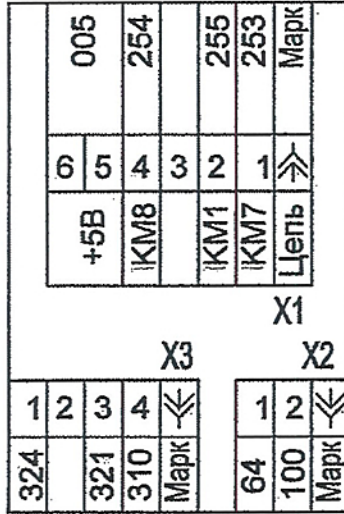

A7 ПЛАТА КЛЮЧЕЙ ПК А8
(маркировки в скобках для исполн. *Д)

A4 ПЛАТА КОНТРОЛЯ ФАЗ ПКФ

КАФИ.754463.004-02 ИЗМ.6

A4 ПЛАТА КОНТРОЛЯ ФАЗ ПКФ

A2 МОДУЛЬ ТОРМОЗА 10С02.01

A1 ПЛАТА ПИТАНИЯ ПП