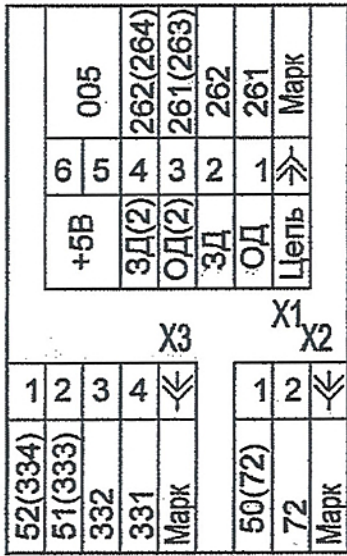

A7 ПЛАТА КЛЮЧЕЙ ПК А8
(маркировки в скобках для исполн. *Д)

A4 ПЛАТА КОНТРОЛЯ ФАЗ ПКФ

КАФИ.754463.004-02 ИЗМ.6

A4 ПЛАТА КОНТРОЛЯ ФАЗ ПКФ

A2 МОДУЛЬ ТОРМОЗА 10С02.01

A1 ПЛАТА ПИТАНИЯ ПП