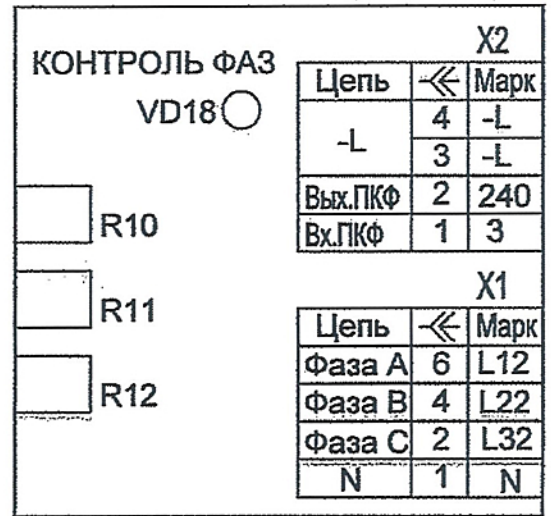

A7 ПЛАТА КЛЮЧЕЙ ПК А8
(маркировки в скобках для исполн. *Д)

A4 ПЛАТА КОНТРОЛЯ ФАЗ ПКФ

КАФИ.754463.004-02 ИЗМ.6

A4 ПЛАТА КОНТРОЛЯ ФАЗ ПКФ

A2 МОДУЛЬ ТОРМОЗА 10С02.01

A1 ПЛАТА ПИТАНИЯ ПП