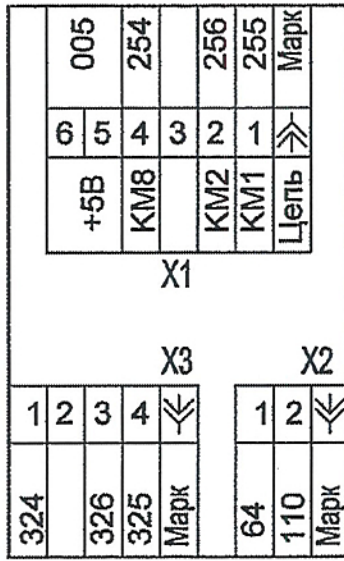

**А7 ПЛАТА КЛЮЧЕЙ ПК А8**

**А4 ПЛАТА КОНТРОЛЯ ФАЗ ПКФ**

**А2 Блок УПРАВЛЕНИЯ ТОРМОЗОМ БУТ-01**  
Плавкая вставка FU(3А) под крышкой

**А1 ПЛАТА ПИТАНИЯ ПП**