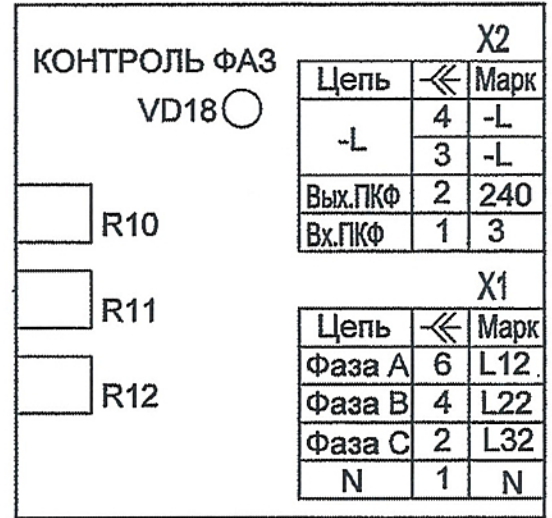

**А7 ПЛАТА КЛЮЧЕЙ ПК А8**

**А4 ПЛАТА КОНТРОЛЯ ФАЗ ПКФ**

**А2 Блок УПРАВЛЕНИЯ ТОРМОЗОМ БУТ-01**  
Плавкая вставка FU(3А) под крышкой

**А1 ПЛАТА ПИТАНИЯ ПП**