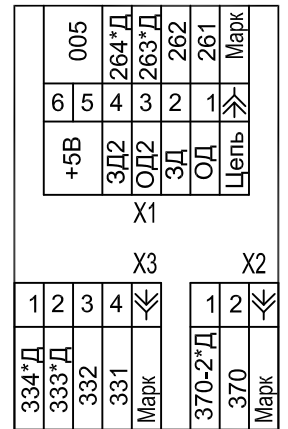

А3 ПЛАТА УПРАВЛЕНИЯ ПУ-3 (для РЕГУЛИРУЕМОГО ПРИВОДА)

ПЛАТА СИМИСТОРНЫХ КЛЮЧЕЙ ПСК-4 А5

ПЛАТА СИМИСТОРНЫХ КЛЮЧЕЙ ПСК-4 А6

Блок УПРАВЛЕНИЯ ТОРМОЗОМ БУТ-01

ФАИД.754463.012 изм.1

А1 ПЛАТА ТЕМПЕРАТУРНОЙ ЗАЩИТЫ ПТЗ-4