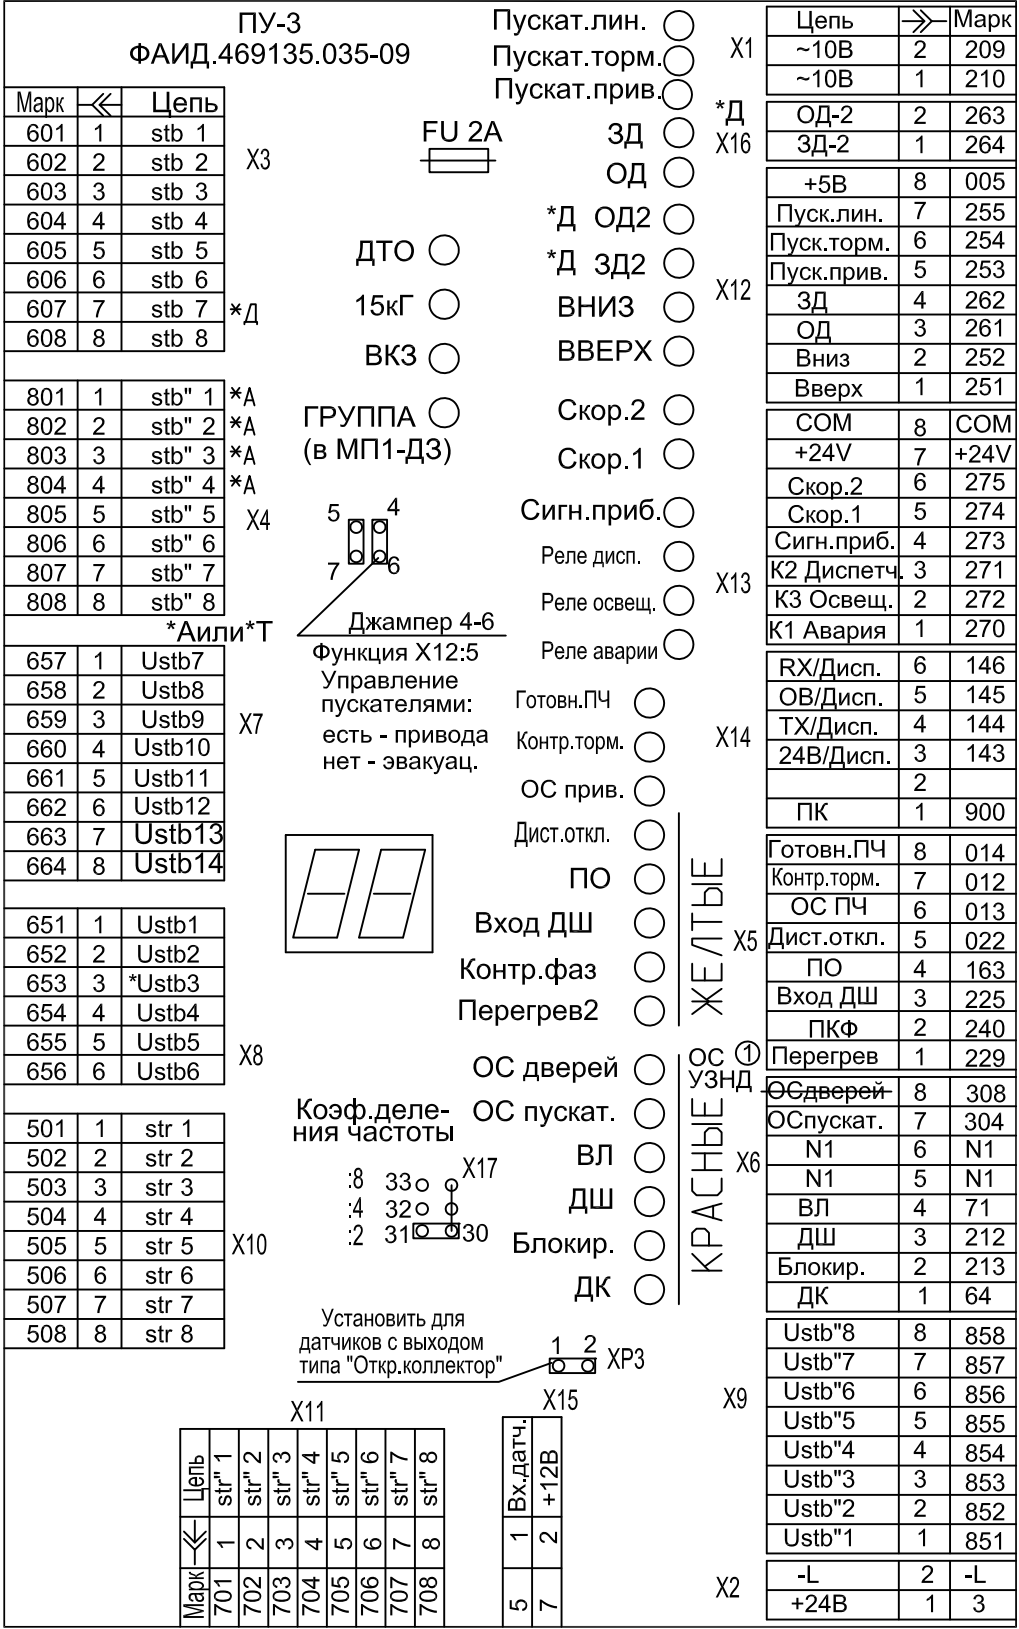

А3 ПЛАТА УПРАВЛЕНИЯ ПУ-3 (для РЕГУЛИРУЕМОГО ПРИВОДА)

ПЛАТА СИМИСТОРНЫХ КЛЮЧЕЙ ПСК-4 А5

ПЛАТА СИМИСТОРНЫХ КЛЮЧЕЙ ПСК-4 А6

Блок УПРАВЛЕНИЯ ТОРМОЗОМ БУТ-01

ФАИД.754463.012 изм.1

А1 ПЛАТА ТЕМПЕРАТУРНОЙ ЗАЩИТЫ ПТЗ-4