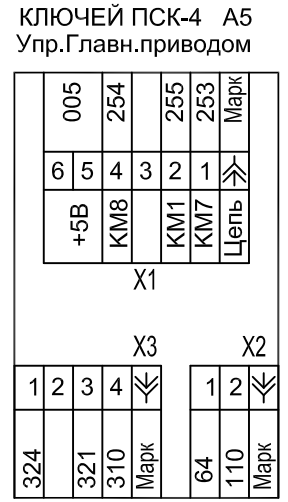

А3 ПЛАТА УПРАВЛЕНИЯ ПУ-3 (для РЕГУЛИРУЕМОГО ПРИВОДА)

ПЛАТА СИМИСТОРНЫХ КЛЮЧЕЙ ПСК-4 А5

ПЛАТА СИМИСТОРНЫХ КЛЮЧЕЙ ПСК-4 А6

Блок УПРАВЛЕНИЯ ТОРМОЗОМ БУТ-01

ФАИД.754463.012 изм.1

А1 ПЛАТА ТЕМПЕРАТУРНОЙ ЗАЩИТЫ ПТЗ-4