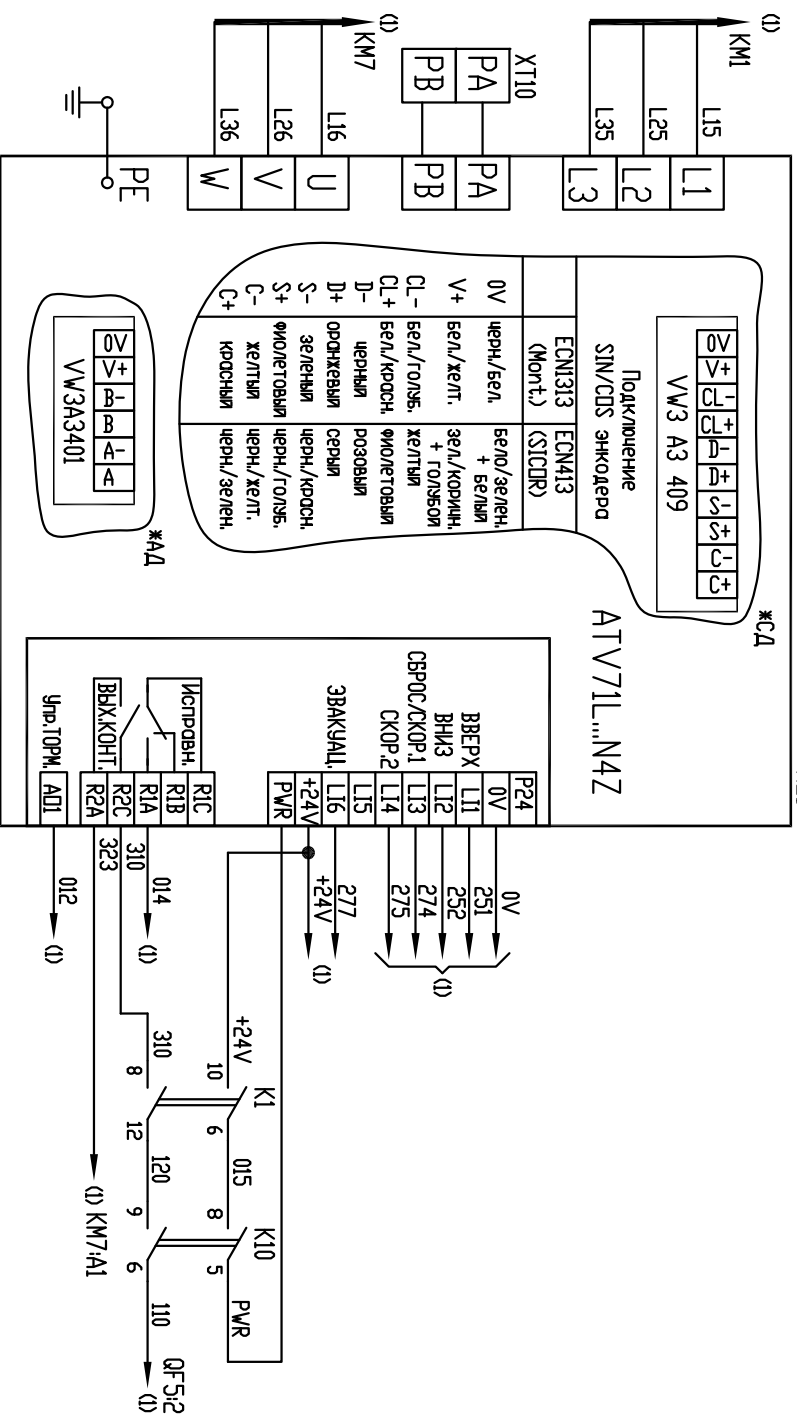

Исполнение с ПЧ ATV71

AZ1

Исполнение с ПЧ КЕВ (см.п.7ТТ)

AZ1

Исполнение с ПЧ YASKAWA LA500

AZ1

Исполнение с ПЧ YASKAWA 1000A

AZ1

Инв. № подл.	Подп. и дата	Взам. инв. №	Инв. № дубл.	Подп. и дата

4	зак. ФАИД.06-21	09.21	АЕИП.656353.036-001	33
Изм./Исчт.	№ док.чл.	Подп.	Дата	